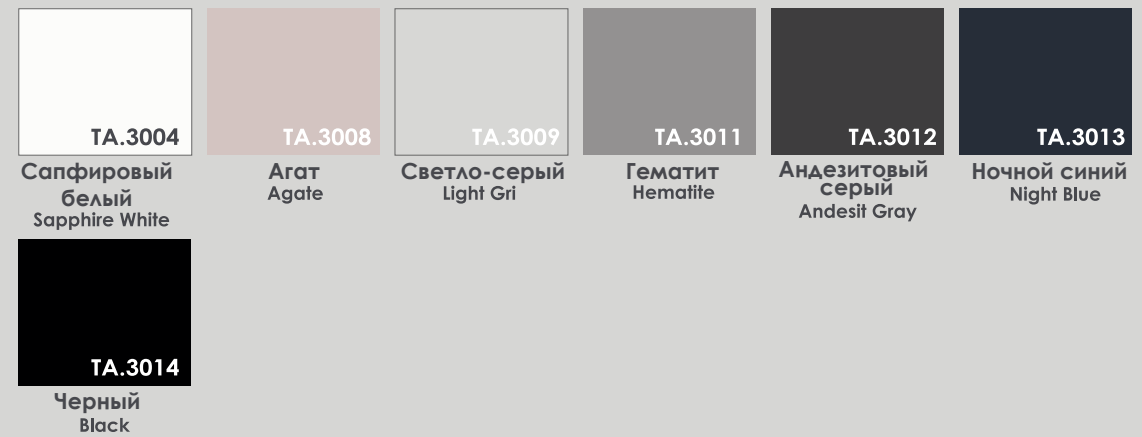

Regular PVC