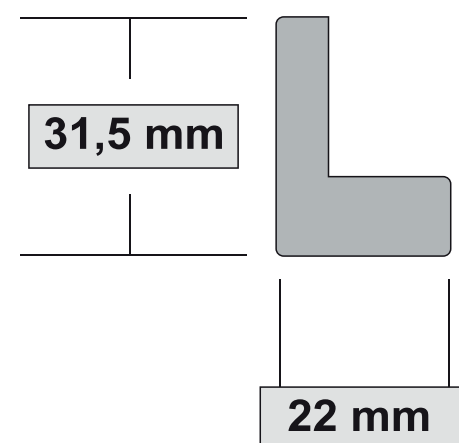

L-Профиль

Идеальное дополнение для облицовки углов стенных панелей:
Perfect complement for covering wall panel corners.