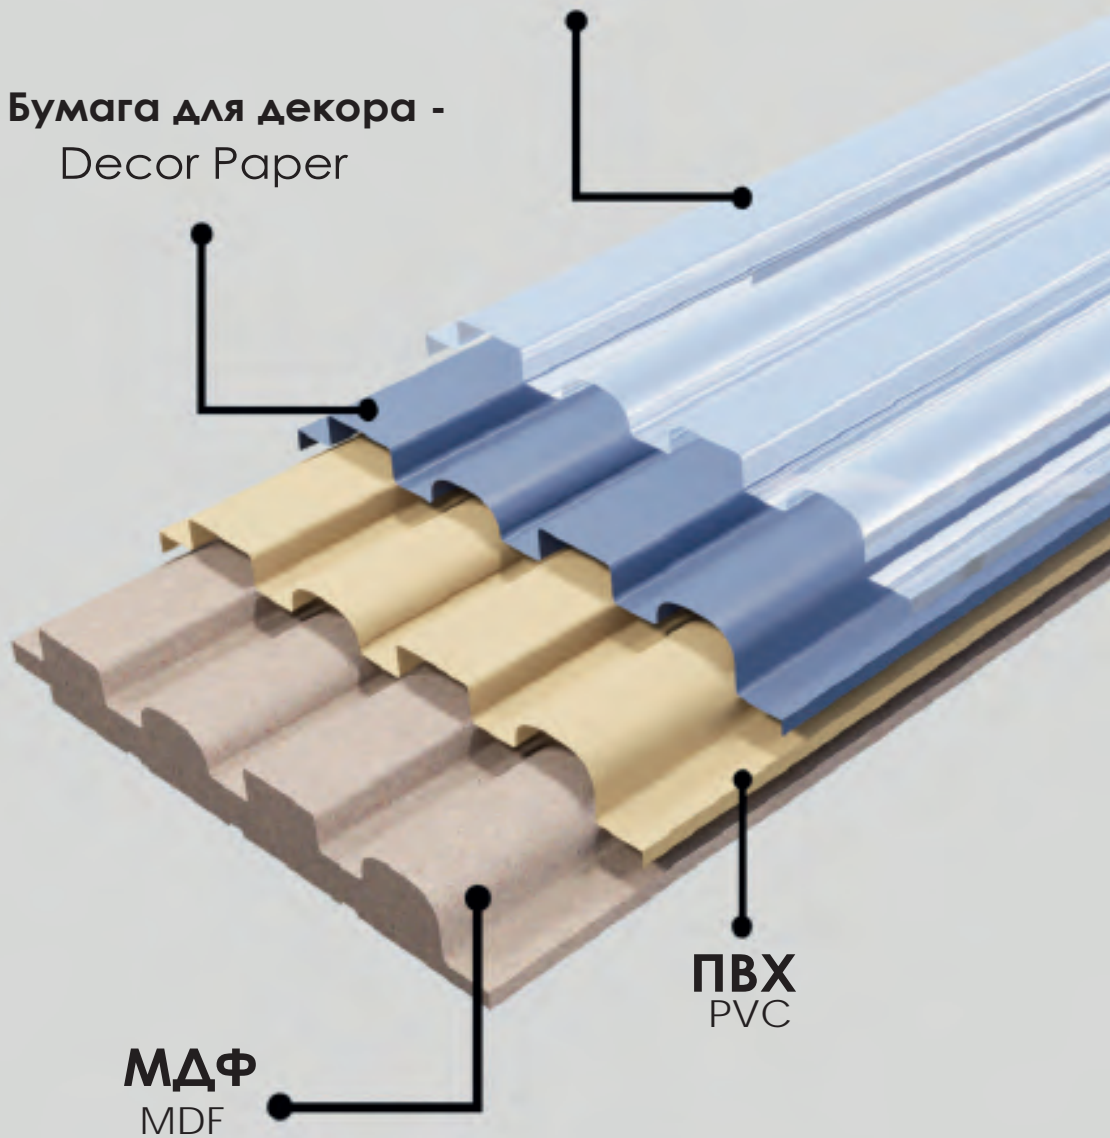

L-Профиль

Идеальное дополнение для облицовки углов стенных панелей:
Perfect complement for covering wall panel corners.

Устойчив к УФ
UV Resistant

Бумага для декора -
Decor Paper

Soft Touch

Экологически чистый материал
Eco Friendly